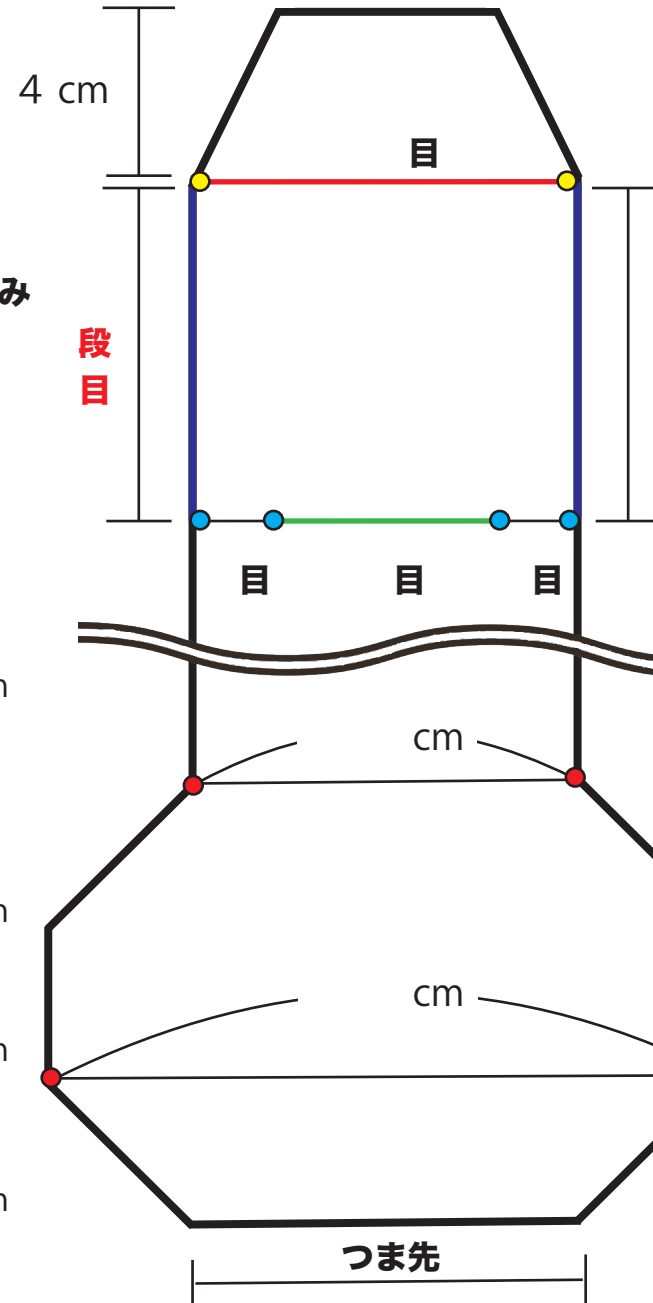

かかと

ラップ&ターン

往復編み
増し目なし

段目

増し目なし

段

4目減を

回段

増し目なし

段

段

作り目 目 (. 目)

DATA	
足サイズ	cm
足周り	cm
足先 ~ 足周り	cm

ゲージ	
1.0 cm	目段
1 cm	目段

目 (. 目)